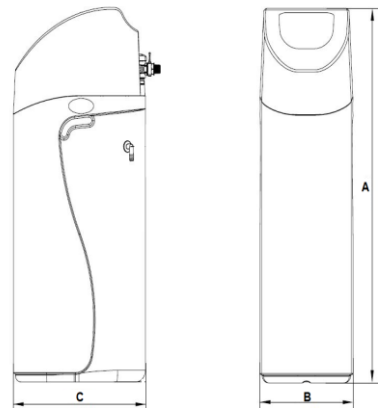

Fax: + 4 037 289 94 45;

www.valrom.ro; office@valrom.ro

REG COM J40/4810/1996

CIF RO8529679

Capital social: 6.706.000 lei

Dimensiuni:

| Model | A (mm) | B (mm) | C (mm) | Masa [kg] | Cota conectare retea/ canalizare [cm] |
|-----------------------|--------|--------|--------|-----------|---------------------------------------|
| SOFT 12,5 CAB CONFORT | 658 | 330 | 473 | 20 | 50/53 |
| SOFT 25 CAB CONFORT | 1114 | 330 | 473 | 37 | 96/99 |

3. Ambalare, manipulare , transport si depozitare

Ambalare:

✓ SOFT 12,5 CAB CONFORT - se ambaleaza in cutie de carton cu dimensiunile in cm: 36 x 52 x 74;

✓ SOFT 25 CAB CONFORT - se ambaleaza in cutie de carton cu dimensiunile in cm: 36 x 52 x 117;